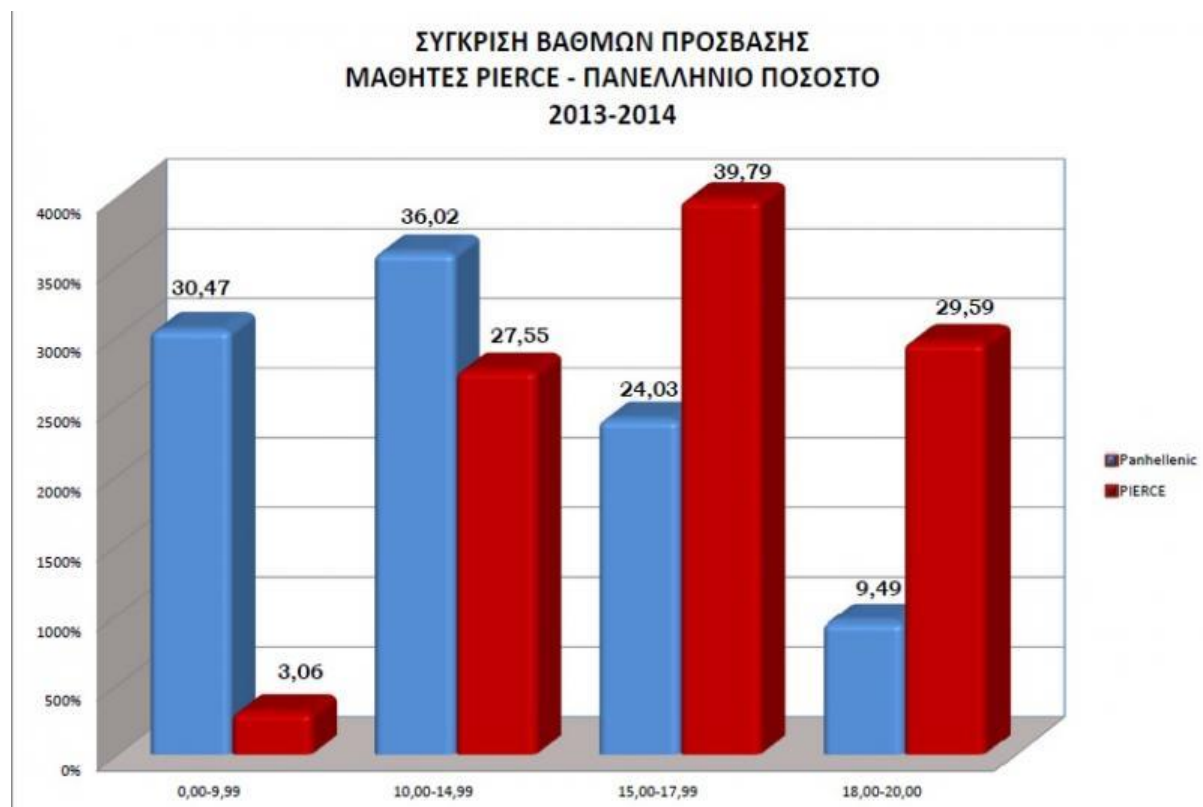

(9,5%), σημαίνει ότι το 1/3 των αποφοίτων μας συγκεντρώνουν πάνω από 18.000 μόρια και θα εισαχθούν σε κορυφαίες σχολές των Α.Ε.Ι.
Ξεχωριστή αναφορά θα πρέπει να γίνει στο εξαιρετικά μικρό ποσοστό μαθητών μας που συγκέντρωσαν Βαθμό Πρόσβασης μικρότερο του 10 (3% στο PIERCE σε σύγκριση με το 30,5% σε εθνικό επίπεδο).

Δείτε, αναλυτικά, τις επιδόσεις των αποφοίτων μας στις Πανελλαδικές εξετάσεις, για κάθε μάθημα ξεχωριστά, σε σύγκριση με τα αντίστοιχα ποσοστά σε εθνικό επίπεδο.

Η Διοίκηση και οι καθηγητές του PIERCE συγχαίρουμε τους αποφοίτους του 2014 και τους ευχόμαστε καλή συνέχεια στις σπουδές τους!