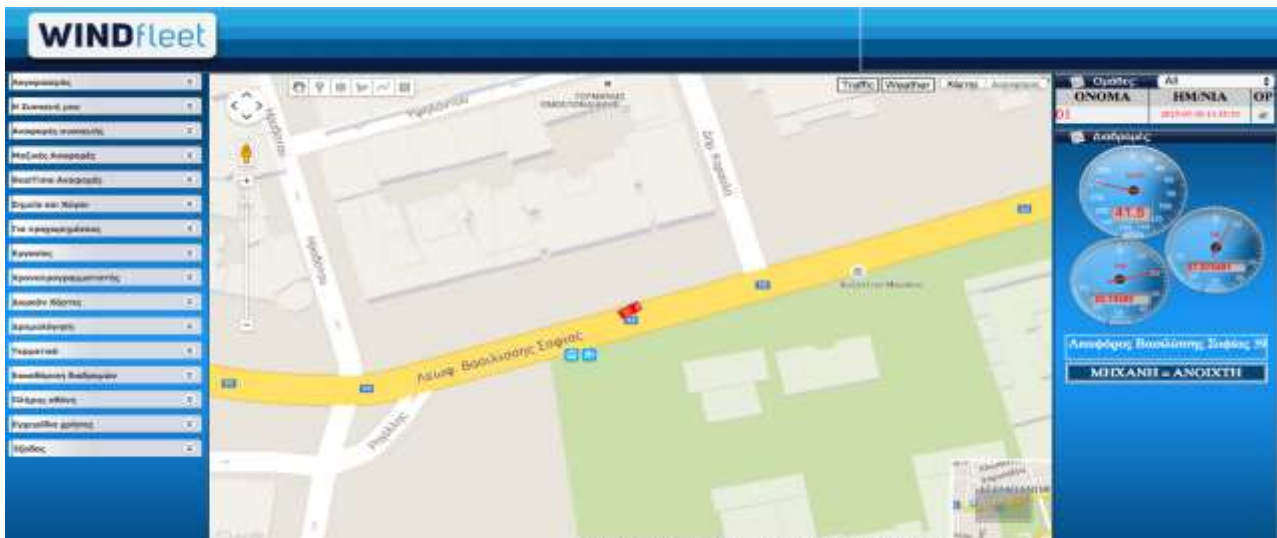

Με στόχο την παροχή βέλτιστων υπηρεσιών και ενημέρωσης προς τους γονείς, από τον Σεπτέμβριο του 2015 το Αμερικανικό Κολλέγιο Ελλάδος – PIERCE εντάσσει στις υπηρεσίες του Γραφείου Κινήσεως το «Σύστημα παρακολούθησης πορείας των πρωινών και μεσημεριανών δρομολογίων μέσω GPS (Global Positioning System)». Το σύστημα αυτό σας δίνει τη δυνατότητα άμεσης πληροφόρησης για τη θέση και την ταχύτητα του σχολικού λεωφορείου, που σας ενδιαφέρει, με τη χρήση προσωπικών κωδικών.

WIND

SMARTnav

WINDfleet

Όνομα:

Κωδικός:

Υπερκράτης:

[Ξεχάσατε τον κωδικό σας?](#)

WINDfreeze

Στη σελίδα που θα ανοίγει θα μπορείτε να δείτε το ακριβές σημείο στο οποίο βρίσκεται το λεωφορείο (σε ψηφιακό ή δορυφορικό χάρτη), καθώς και την ταχύτητα με την οποία κινείται, σε πραγματικό χρόνο, καθώς το στίγμα θα ανανεώνεται ανά 6 δευτερόλεπτα.

Δείτε, παρακάτω, δύο screenshots της σελίδας που θα προβάλλεται.

ΟΝΟΜΑ : ΔΡΟΜΟΛΟΓΙΟ --
 ΗΜ/ΝΙΑ : ΗΜ/ΝΙΑ & ΩΡΑ ΤΕΛΕΥΤΑΙΟΥ ΣΤΙΓΜΑΤΟΣ
 ΤΑΧΥΤΗΤΑ : 41,5 ΧΛΜ/ΩΡΑ
 ΣΤΙΓΜΑ : Λεωφόρος Βασιλίσσης Σοφίας 39
 ΜΗΧΑΝΗ : ΑΝΟΙΧΤΗ